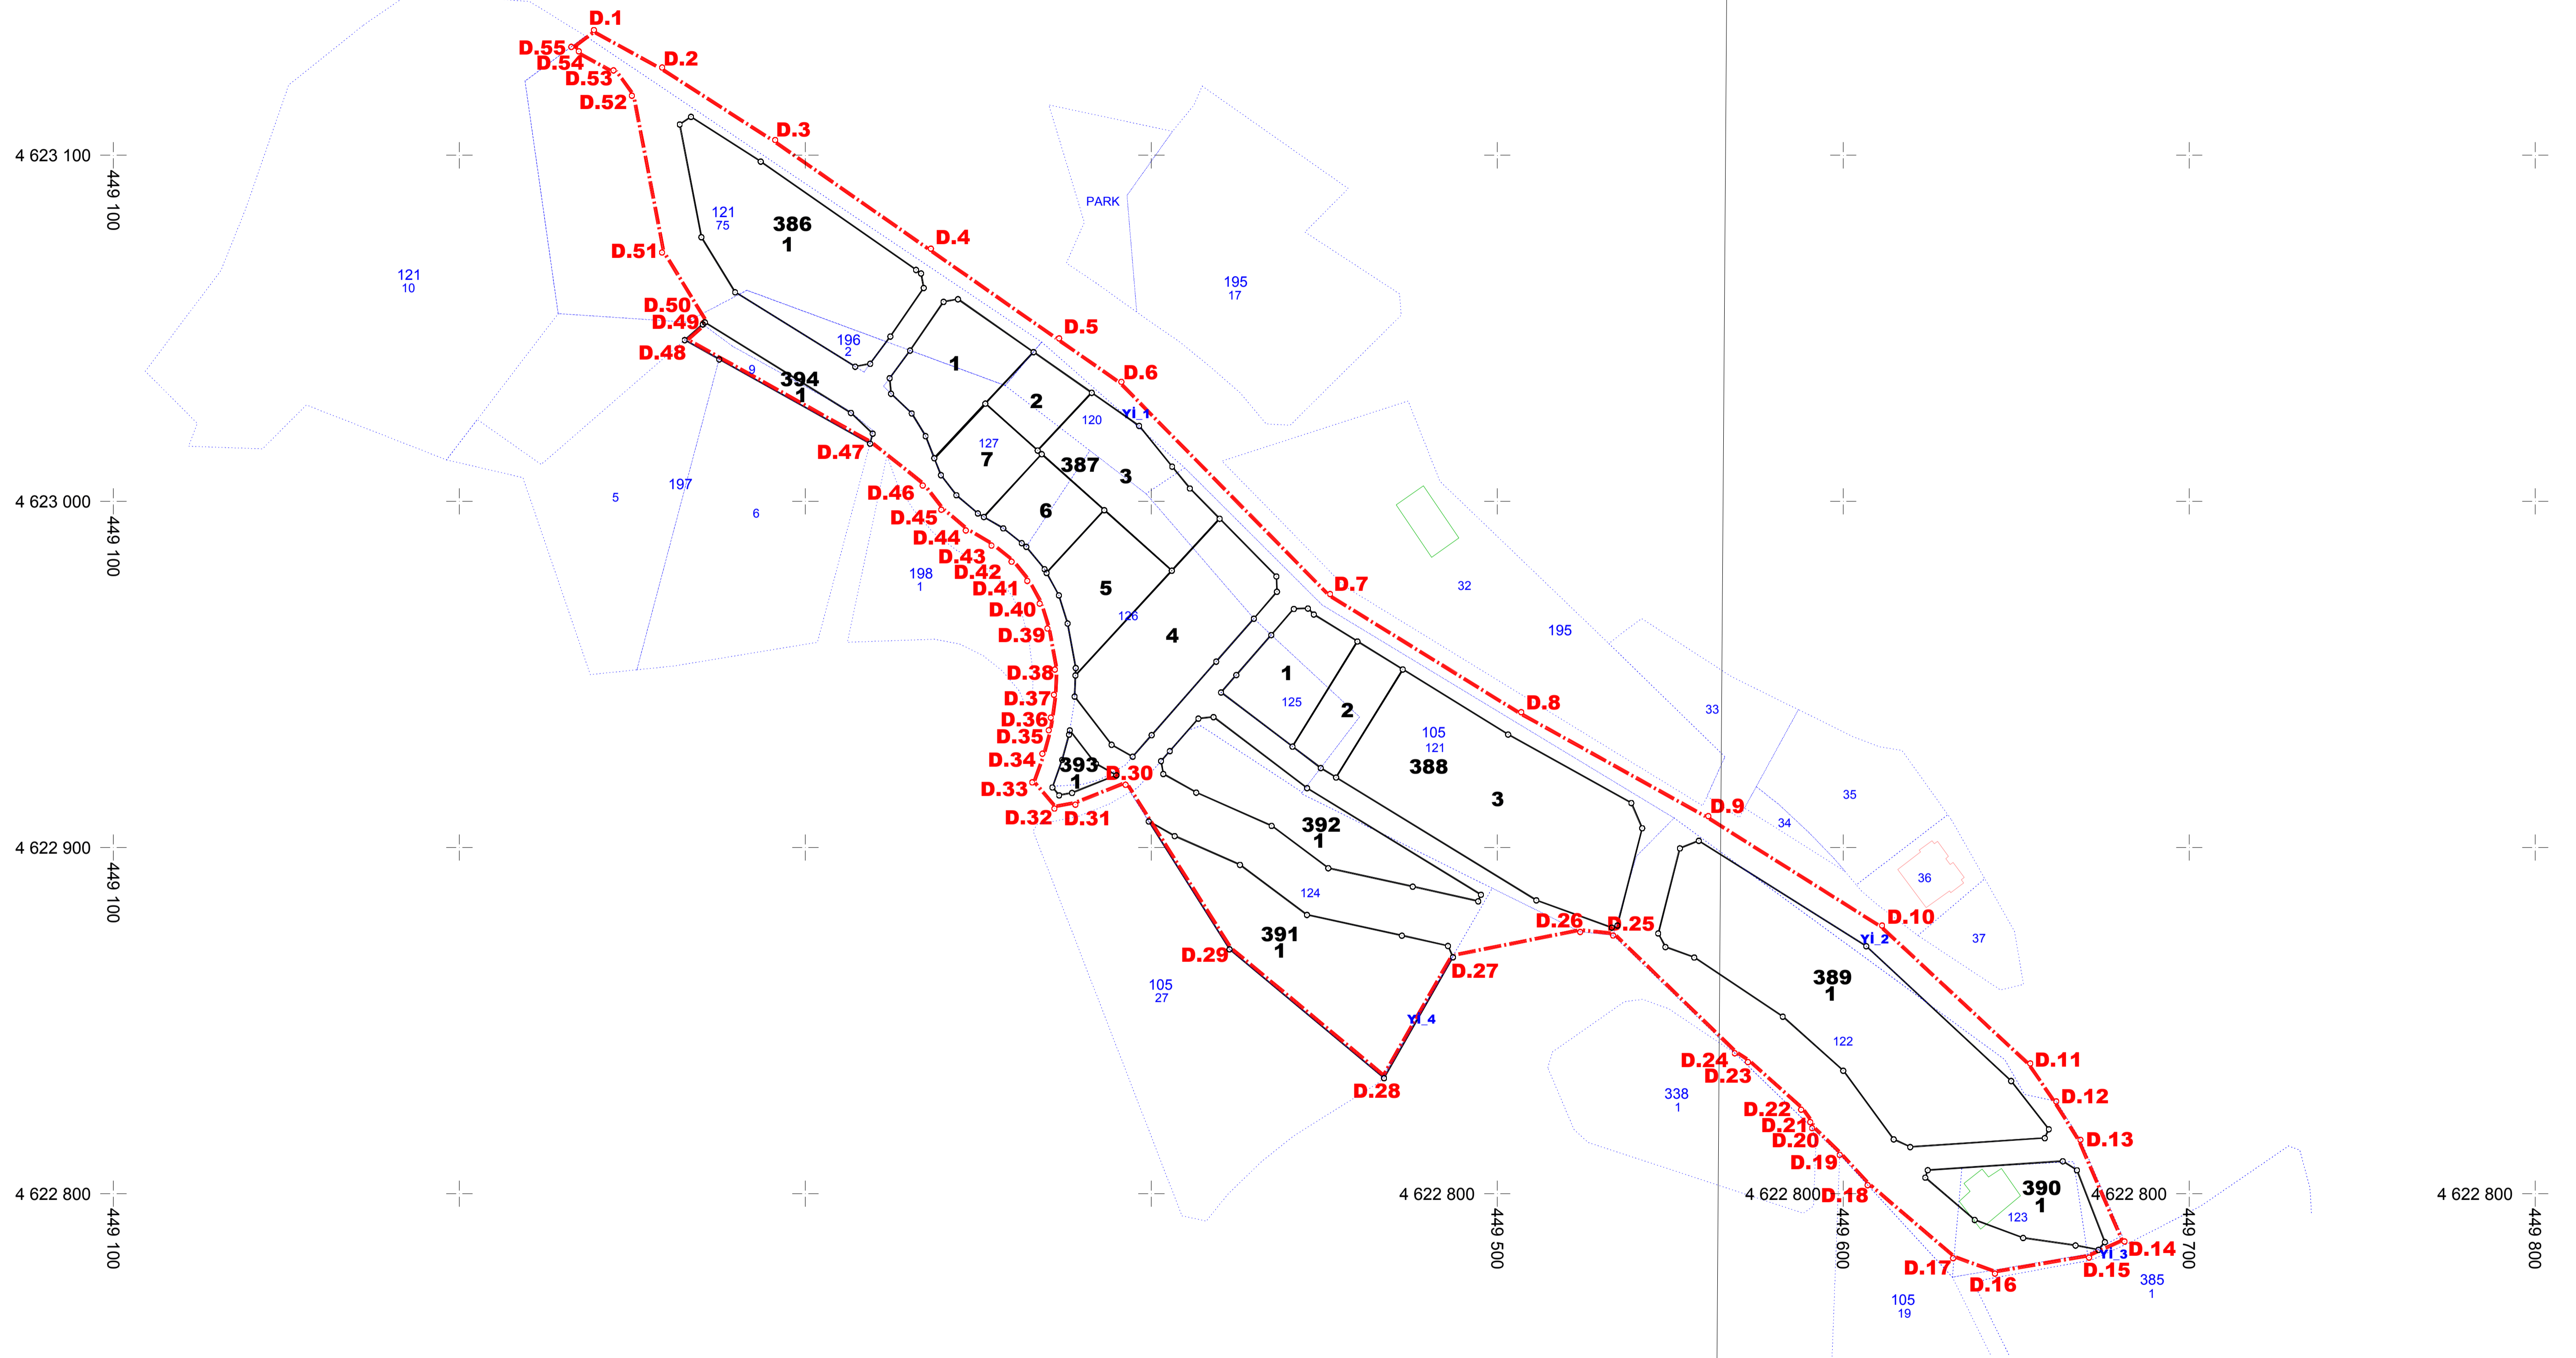

AMASRA BELEDİYESİ KALEŞAH MAHALLESİ  
3 NOLU DÜZENLEME SAHASI

PARSELASYON PLANI

K  
1/1000

E28-C-03-B-2-D

E28-C-03-B-3-A

E28-C-03-B-2-C

E28-C-03-B-3-B

- DÜZENLEME SINIRI
- KADASTRO PARSEL SINIRI
- İMAR PARSEL SINIRI

4 622 700  
449 200

4 622 700  
449 300

4 622 700  
449 400

3194 sayılı İmar Kanunu'nun 18. maddesi kapsamında ITRF96 koordinat sisteminde 2005 epokunda hazırlanan bu harita, İmar Kanunu'nun 18. maddesine istinaden Belediye Encümeninin ..... tarih ve ..... sayılı ve ..... tarih ve ..... sayılı kararına istinaden onaylanmıştır.

DÜZENLEYEN

UYGUNDUR  
BELEDİYE/ÖZEL İDARE

KONTROL EDEN

ONAYLAYAN

ADI SOYADI

TARİH

İMZA